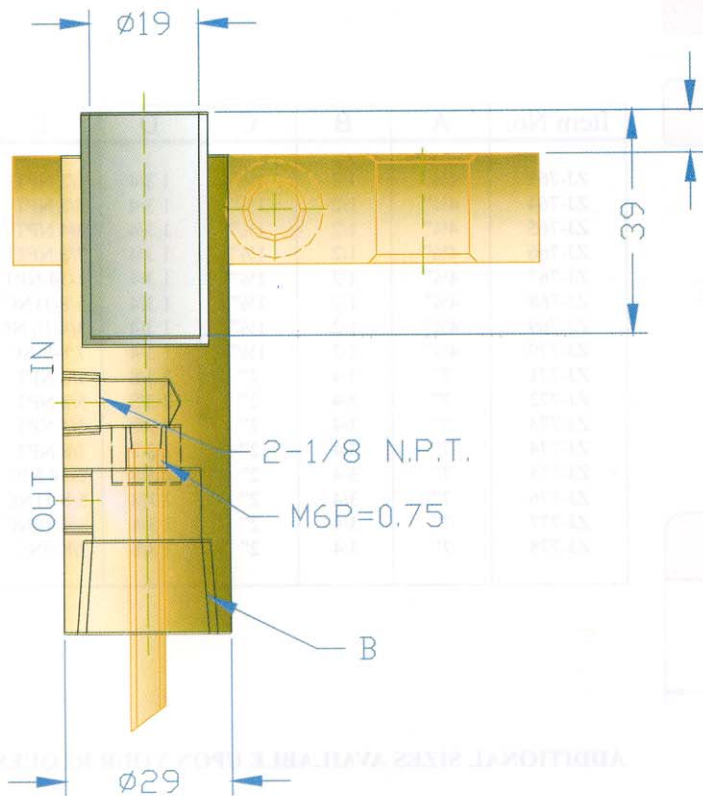

Item No.	A
ZJCH-23	3/4
ZJCH-24	7/8

Item No.	A	B	C
ZJEH-4T-09	1.12	.75	1/2-14 NPT
ZJEH-5T-09	1.12	.75	5/8-14 NPT
ZJEH-7F-09	1.12	.75	7/8-14 NF
ZJEH-7F-11	1.37	.75	7/8-14 NF
ZJEH-8S-11	1.37	.87	1"-12 NF
ZJEH-6T-11	1.37	.87	3/4-14 NPT

Item No.	A	B
ZJCH-25	95	1/2-14 N.P.T.
ZJCH-26	89	3/4-14 N.P.T.

OFFSET ELECTRODE CYLINDER-MOUNTED HOLDER ALSO AVAILABLE