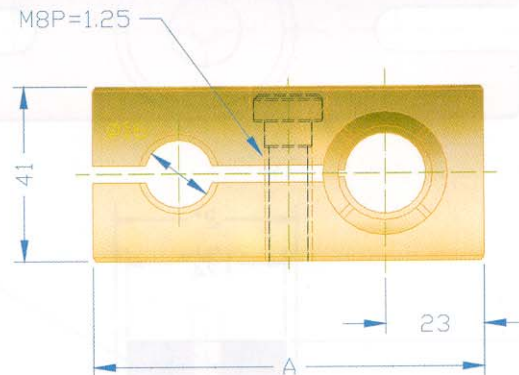

Item No.	A
ZJCH-23	3/4
ZJCH-24	7/8

Item No.	A	B	C
ZJEH-4T-09	1.12	.75	1/2-14 NPT
ZJEH-5T-09	1.12	.75	5/8-14 NPT
ZJEH-7F-09	1.12	.75	7/8-14 NF
ZJEH-7F-11	1.37	.75	7/8-14 NF
ZJEH-8S-11	1.37	.87	1"-12 NF
ZJEH-6T-11	1.37	.87	3/4-14 NPT

Item No.	A	B
ZJCH-25	95	1/2-14 N.P.T.
ZJCH-26	89	3/4-14 N.P.T.

OFFSET ELECTRODE CYLINDER-MOUNTED HOLDER ALSO AVAILABLE